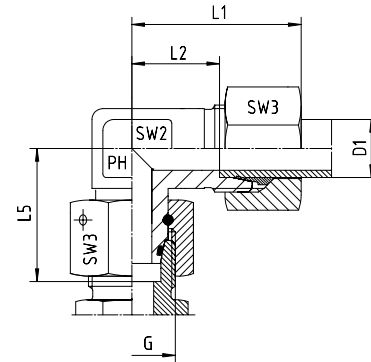

Adjustable female elbow

BOOK INDEX

SECTION INDEX

24° female and Viton O-ring
with a profile to W DIN 3861

Series	Pressure PN	Tube O.D. D1	Thread G	Approx. Dimensions					Part code
				L1	L2	L5	SW2	SW3	
L	500	6	M 12 x 1.5	27	12.0	26.0	12	14	EW-DKOL-06
L	500	8	M 14 x 1.5	29	14.0	27.5	12	17	EW-DKOL-08
L	500	10	M 16 x 1.5	30	15.0	29.0	14	19	EW-DKOL-10
L	400	12	M 18 x 1.5	32	17.0	29.5	17	22	EW-DKOL-12
L	400	15	M 22 x 1.5	36	21.0	32.5	19	27	EW-DKOL-15
L	400	18	M 26 x 1.5	40	23.5	35.5	24	32	EW-DKOL-18
L	250	22	M 30 x 2	44	27.5	38.5	27	36	EW-DKOL-22
L	250	28	M 36 x 2	47	30.5	41.5	36	41	EW-DKOL-28
L	250	35	M 45 x 2	56	34.5	51.0	41	50	EW-DKOL-35
L	250	42	M 52 x 2	63	40.0	56.0	50	60	EW-DKOL-42

Series	Pressure PN	Tube O.D. D1	Thread G	Approx. Dimensions					Part code
				L1	L2	L5	SW2	SW3	
S	800	6	M 14 x 1.5	31	16.0	27.0	12	17	EW-DKOS-06
S	800	8	M 16 x 1.5	32	17.0	27.5	14	19	EW-DKOS-08
S	800	10	M 18 x 1.5	34	17.5	30.0	17	22	EW-DKOS-10
S	630	12	M 20 x 1.5	38	21.5	31.0	17	24	EW-DKOS-12
S	630	14	M 22 x 1.5	40	22.0	35.0	19	27	EW-DKOS-14
S	630	16	M 24 x 1.5	43	24.5	36.5	24	30	EW-DKOS-16
S	420	20	M 30 x 2	48	26.5	44.5	27	36	EW-DKOS-20
S	420	25	M 36 x 2	54	30.0	50.0	36	46	EW-DKOS-25
S	420	30	M 42 x 2	62	35.5	55.0	41	50	EW-DKOS-30
S	420	38	M 52 x 2	72	41.0	63.0	50	60	EW-DKOS-38