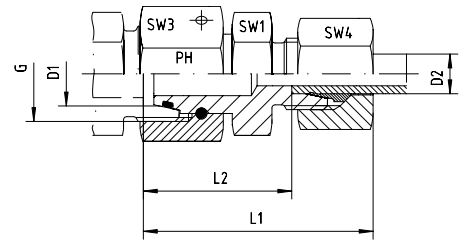

## Straight female to male reducing coupling

BOOK INDEX

SECTION INDEX

24° female and Viton O-ring  
with a profile to W DIN 3861

L series

Series	Pressure PN	Tube O.D.		Thread G	Approx. Dimensions					Part code
		D1	D2		L1	L2	SW1	SW3	SW4	
L	500	8	6	M 14 x 1.5	38	23.5	12	17	14	RED-DKOL-08/06
L	500	10	6	M 16 x 1.5	40	25.0	14	19	14	RED-DKOL-10/06
L	500	10	8	M 16 x 1.5	40	25.0	14	19	17	RED-DKOL-10/08
L	400	12	6	M 18 x 1.5	40	25.0	17	22	14	RED-DKOL-12/06
L	400	12	8	M 18 x 1.5	40	25.0	17	22	17	RED-DKOL-12/08
L	400	12	10	M 18 x 1.5	41	26.0	17	22	19	RED-DKOL-12/10
L	400	15	6	M 22 x 1.5	43	28.5	19	27	14	RED-DKOL-15/06
L	400	15	8	M 22 x 1.5	43	28.5	19	27	17	RED-DKOL-15/08
L	400	15	10	M 22 x 1.5	44	29.5	19	27	19	RED-DKOL-15/10
L	400	15	12	M 22 x 1.5	44	29.5	19	27	22	RED-DKOL-15/12
L	400	18	6	M 26 x 1.5	43	28.0	24	32	14	RED-DKOL-18/06
L	400	18	8	M 26 x 1.5	43	28.0	24	32	17	RED-DKOL-18/08
L	400	18	10	M 26 x 1.5	44	29.0	24	32	19	RED-DKOL-18/10
L	400	18	12	M 26 x 1.5	44	29.0	24	32	22	RED-DKOL-18/12
L	400	18	15	M 26 x 1.5	45	30.0	24	32	27	RED-DKOL-18/15
L	250	22	6	M 30 x 2	47	32.0	27	36	14	RED-DKOL-22/06
L	250	22	8	M 30 x 2	47	32.0	27	36	17	RED-DKOL-22/08
L	250	22	10	M 30 x 2	48	33.0	27	36	19	RED-DKOL-22/10
L	250	22	12	M 30 x 2	48	33.0	27	36	22	RED-DKOL-22/12
L	250	22	15	M 30 x 2	49	34.0	27	36	27	RED-DKOL-22/15
L	250	22	18	M 30 x 2	50	33.5	27	36	32	RED-DKOL-22/18
L	250	28	6	M 36 x 2	49	34.0	32	41	14	RED-DKOL-28/06
L	250	28	8	M 36 x 2	49	34.0	32	41	17	RED-DKOL-28/08
L	250	28	10	M 36 x 2	50	35.0	32	41	19	RED-DKOL-28/10
L	250	28	12	M 36 x 2	50	35.0	32	41	22	RED-DKOL-28/12
L	250	28	15	M 36 x 2	51	36.0	32	41	27	RED-DKOL-28/15
L	250	28	18	M 36 x 2	52	35.5	32	41	32	RED-DKOL-28/18
L	250	28	22	M 36 x 2	54	37.5	32	41	36	RED-DKOL-28/22
L	250	35	6	M 45 x 2	52	37.0	41	50	14	RED-DKOL-35/06
L	250	35	8	M 45 x 2	52	37.0	41	50	17	RED-DKOL-35/08
L	250	35	10	M 45 x 2	53	38.0	41	50	19	RED-DKOL-35/10
L	250	35	12	M 45 x 2	53	38.0	41	50	22	RED-DKOL-35/12
L	250	35	15	M 45 x 2	54	39.0	41	50	27	RED-DKOL-35/15
L	250	35	18	M 45 x 2	55	38.5	41	50	32	RED-DKOL-35/18
L	250	35	22	M 45 x 2	57	40.5	41	50	36	RED-DKOL-35/22
L	250	35	28	M 45 x 2	57	40.5	41	50	41	RED-DKOL-35/28
L	250	42	6	M 52 x 2	55	40.5	50	60	14	RED-DKOL-42/06
L	250	42	8	M 52 x 2	55	40.5	50	60	17	RED-DKOL-42/08
L	250	42	10	M 52 x 2	56	41.5	50	60	19	RED-DKOL-42/10
L	250	42	12	M 52 x 2	56	41.5	50	60	22	RED-DKOL-42/12
L	250	42	15	M 52 x 2	58	42.5	50	60	27	RED-DKOL-42/15
L	250	42	18	M 52 x 2	58	42.0	50	60	32	RED-DKOL-42/18
L	250	42	22	M 52 x 2	60	44.0	50	60	36	RED-DKOL-42/22
L	250	42	28	M 52 x 2	61	44.0	50	60	41	RED-DKOL-42/28
L	250	42	35	M 52 x 2	65	43.0	50	60	50	RED-DKOL-42/35